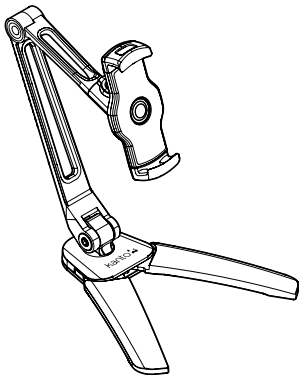

DS250 / DS250W

PHONE / TABLET STAND
STAND DE MOBILE / TABLETTE
STAND PARA MOVIL / TABLETA

kanto 

Supporting your digital lifestyle™
Supportant votre mode de vie digital™
Apoyando su estilo de vida digital™

3mm

4mm

Assemble / Assemblez / Ensamble

Mount / Montez / Monte

Wood stud wall / Cabinet
Mur de montant en bois / Cabinet
Pared de vigas de madera / Gabinete

Drywall
Cloison sèche
Tablaroca

Adjust / Ajustez / Ajuste